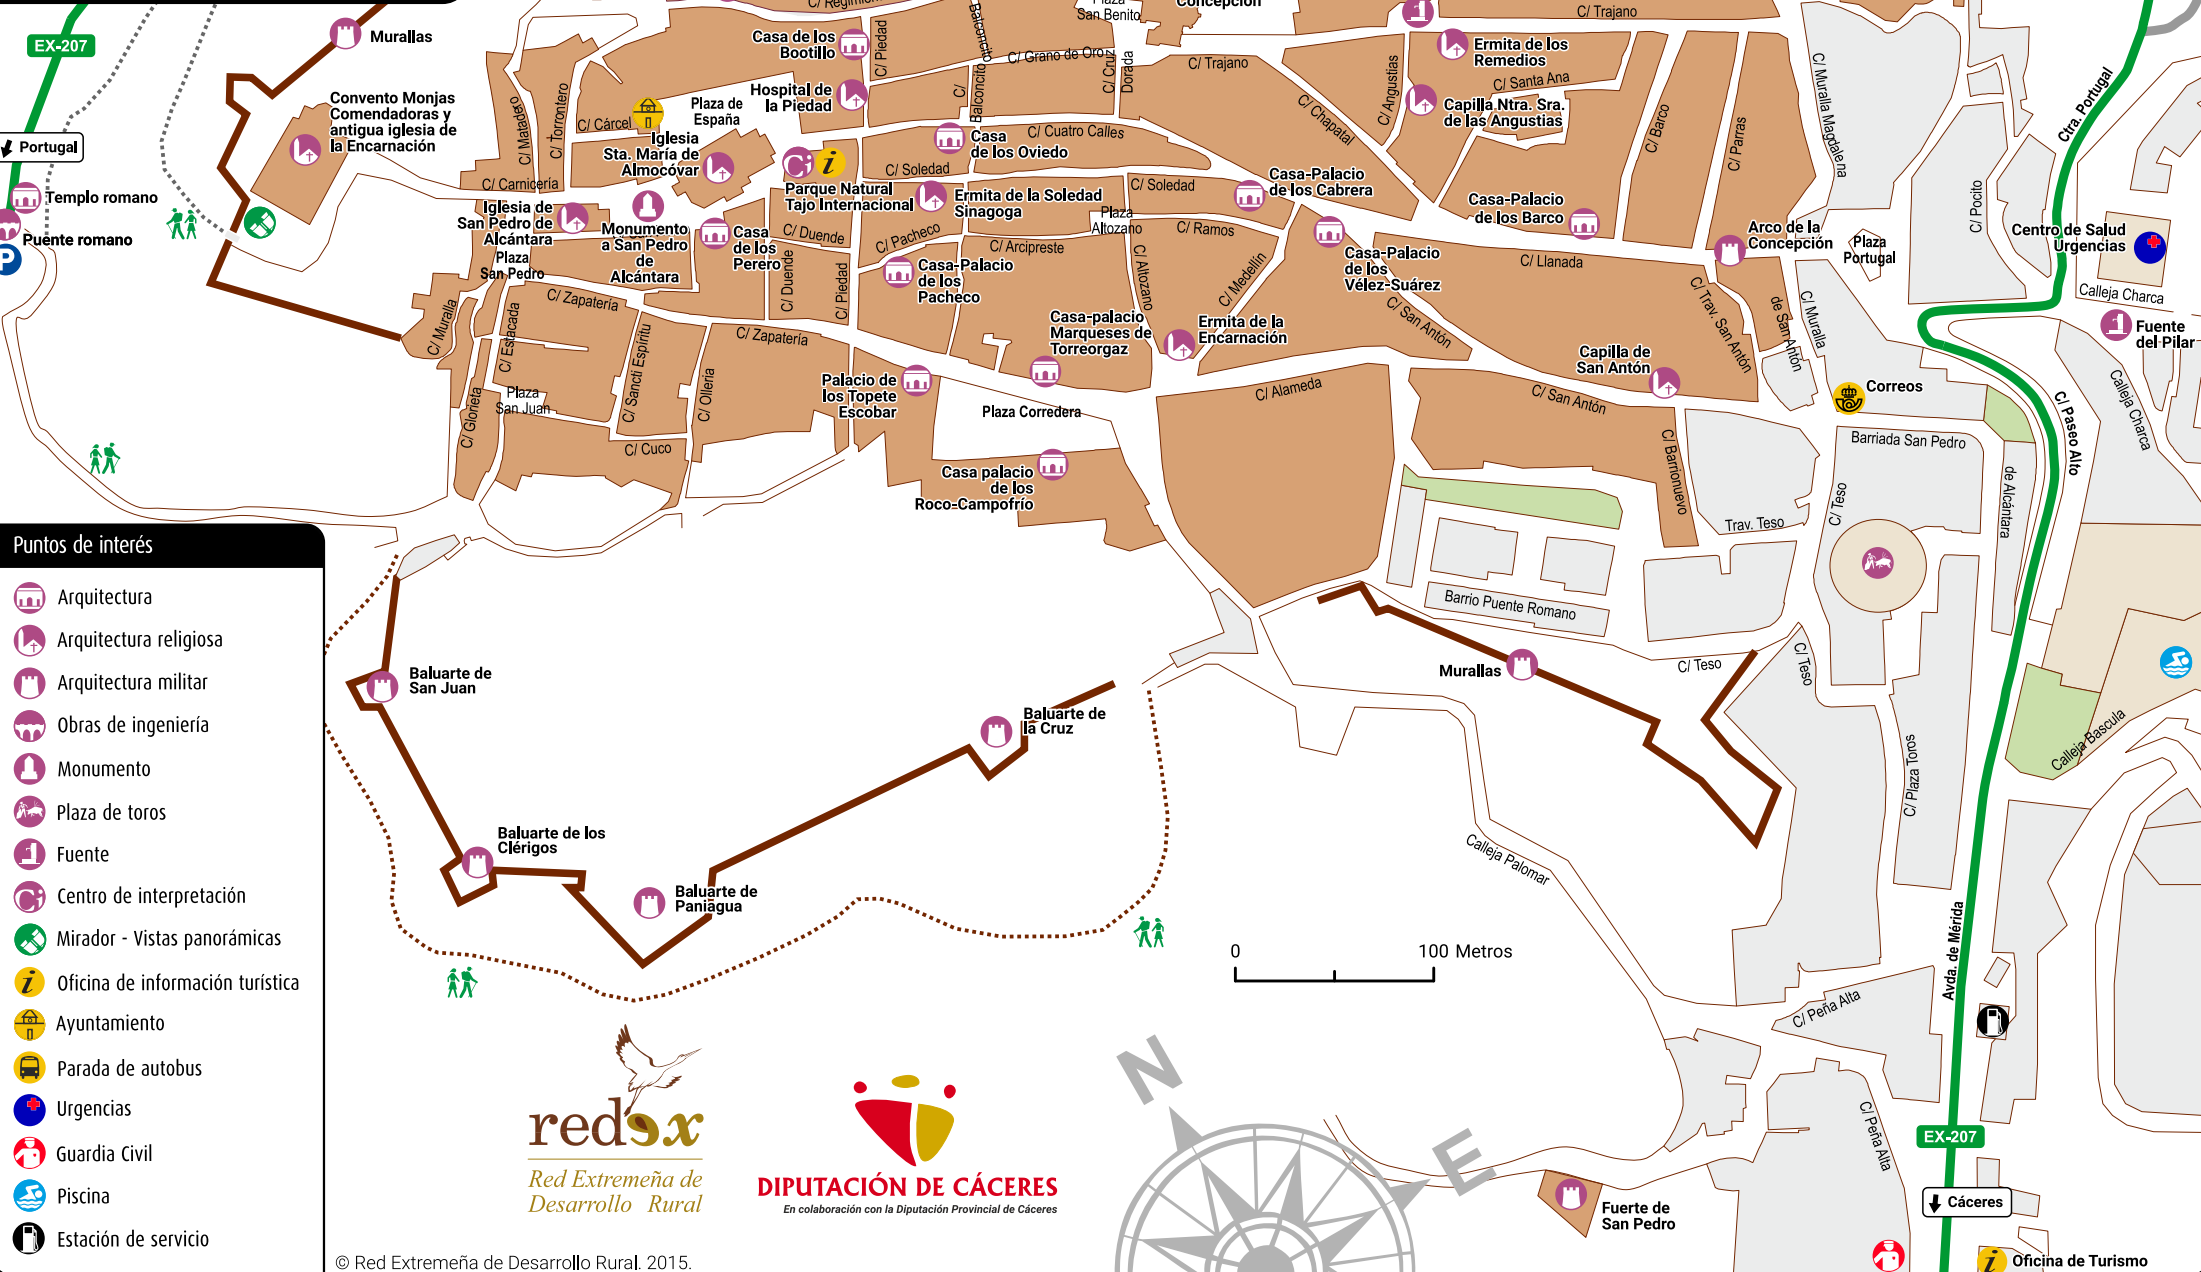

Alcántara (Cáceres)

Extremadura Rural

Conjuntos históricos rurales

Plano turístico Tourism Plan

www.redex.org
www.turismotajosolor.es

- Puntos de interés**
- Arquitectura
 - Arquitectura religiosa
 - Arquitectura militar
 - Obras de ingeniería
 - Monumento
 - Plaza de toros
 - Fuente
 - Centro de interpretación
 - Mirador - Vistas panorámicas
 - Oficina de información turística
 - Ayuntamiento
 - Parada de autobús
 - Urgencias
 - Guardia Civil
 - Piscina
 - Estación de servicio